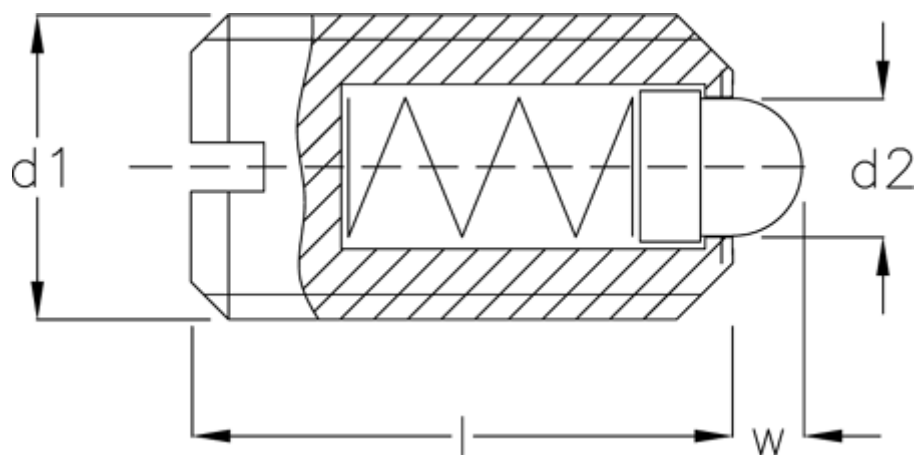

Varenummer: 20820512  
Beskrivelse: E+G  
Fjedrende trykstykke GN 615.1-M12-B

## Mål

d1	= M12
d2	= 6.0
Fjedertryk N bund	= 57.0
Fjedertryk N top	= 22.0
Længde l	= 22
W	= 3.5